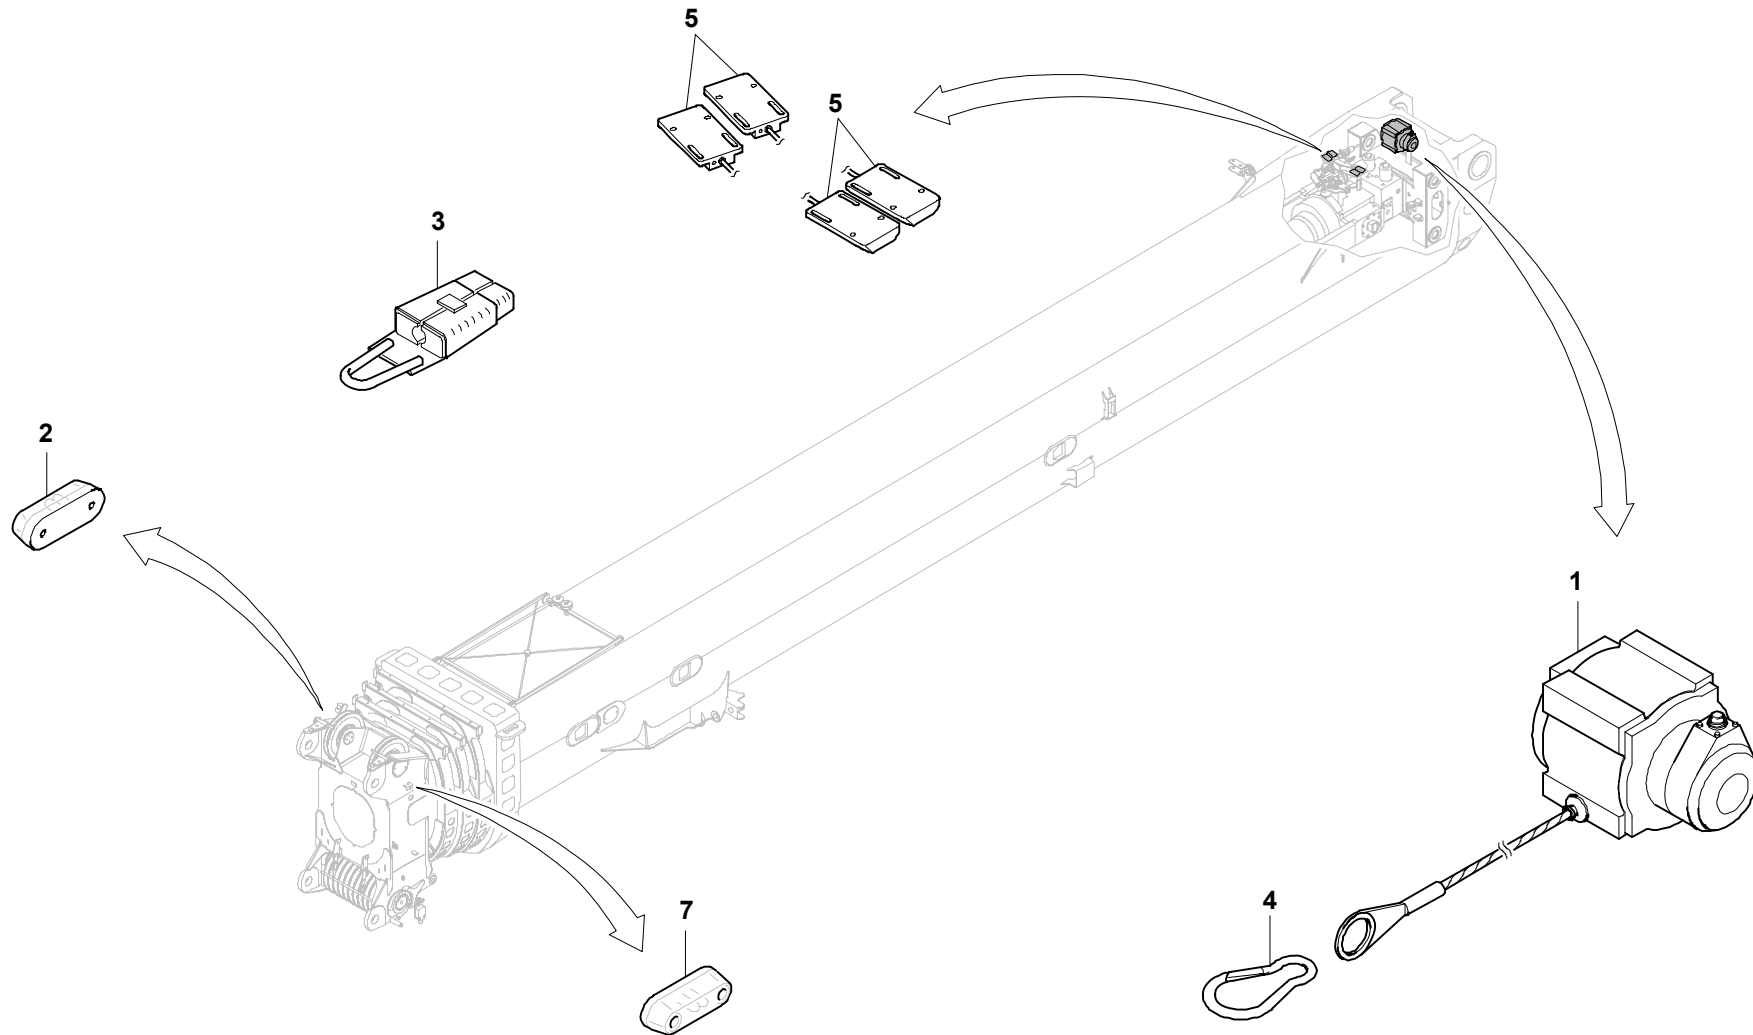

GROVE

E.-TEILE TELESKOP AUSLEGER
E.- PARTS, TELESCOPE JIB

BILDTAFFEL
PICTORIAL DISPLAY

GMK 6400

207.11

3114578-ETL B

1/1

G 806

3114578-B-BL01-20711-6400